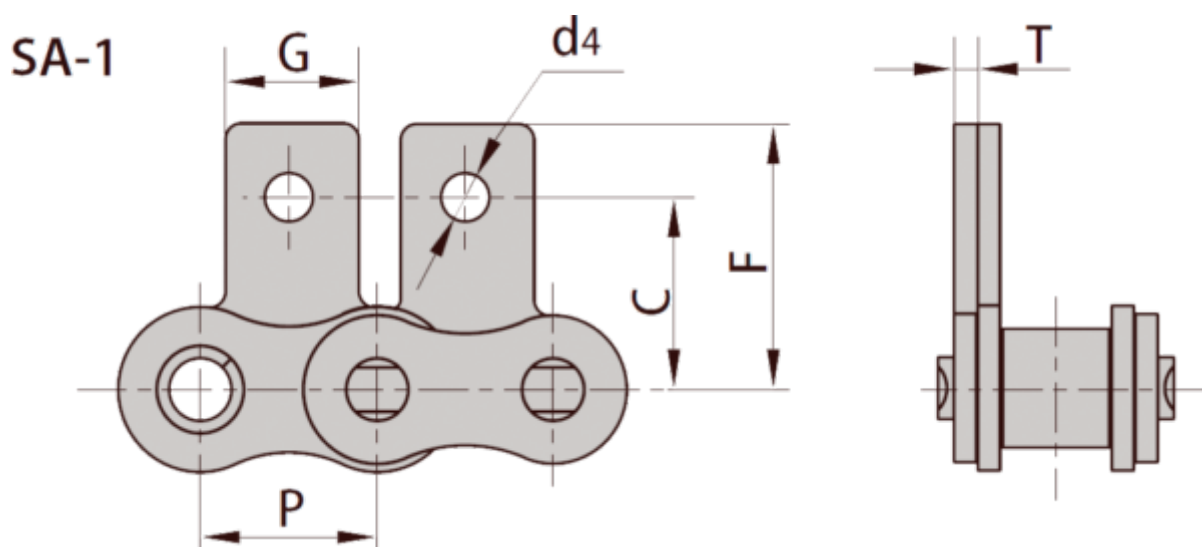

Varenummer: 6100110051021

Beskrivelse: 08B1

SA1 Opretstående én side, 1 hul, medbringer med fjederlås

## Mål

C = 13.35

d4 = 4.3

F = 18.90

G = 9.5

P = -

T = 1.60